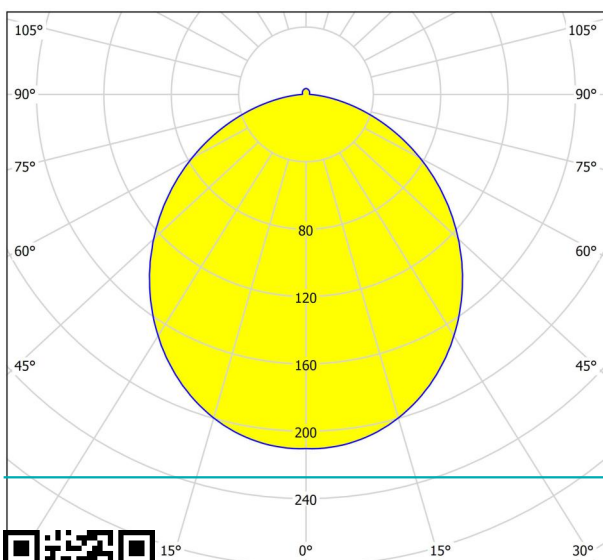

Technische Informationen

Schutzart	IP44
Schutzklasse	2
Netzspannung	220-240V,50/60Hz
Betriebsspannung	220-240V,50/60Hz
Dimmbar	Nein
max. Wattage (1)	8,3W

Leuchtmittel 1

Fassungsart (1)	LED
Leuchtmitteltyp (1)	LED
Leuchtmittel	im Lieferumfang enthalten
Lumen Gesamt	1000
Kelvin Gesamt	4000K
Lichtfarbe Gesamt	WHITE
Lumen mit Abdeckung	460
Nennlebensdauer (in h)	25.000
Zahl der Schaltzyklen	15000
Energieeffizienzklasse (EEI)	E
Dimmbar	Nein
Info Tauschbarkeit LM/Platine/Driver	LED tauschbar durch Fachmann, kein Driver enthalten
Bemessungsleistung (0,1W Präzision)	8,3
Lichtfarbtoleranz (LED, SDCM)	<6

Technische Änderungen vorbehalten

2/2

C90 - C270

Contact | Support
eglo.com/en/eglo-worldwide