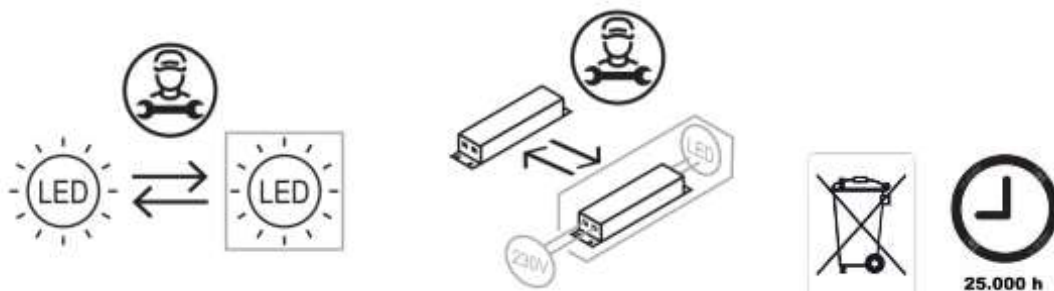

5010/1-xx

Dieses Produkt enthält eine Lichtquelle der Energieeffizienzklasse F

- Ⓕ Ce produit contient une source lumineuse de classe d'efficacité énergétique F
- Ⓖ Dit product bevat een lichtbron van energie-efficiëntieklasse F
- Ⓖ This product contains a light source of energy efficiency class F

BANKAMP®

die Leuchtenmanufaktur

Bedienung des Tastdimmers:

Durch einmaliges drücken des Tastdimmers lässt sich Ihre Leuchte An- bzw. Ausschalten. Halten Sie den Tastdimmer gedrückt, so ändert sich die Lichtstärke .

Fonctionnement du variateur à bouton-poussoir:

Vous pouvez allumer ou éteindre votre éclairage en appuyant une fois sur le bouton-poussoir de variation.

Si vous maintenez le bouton-poussoir gradateur enfoncé, l'intensité lumineuse e la lumière change.