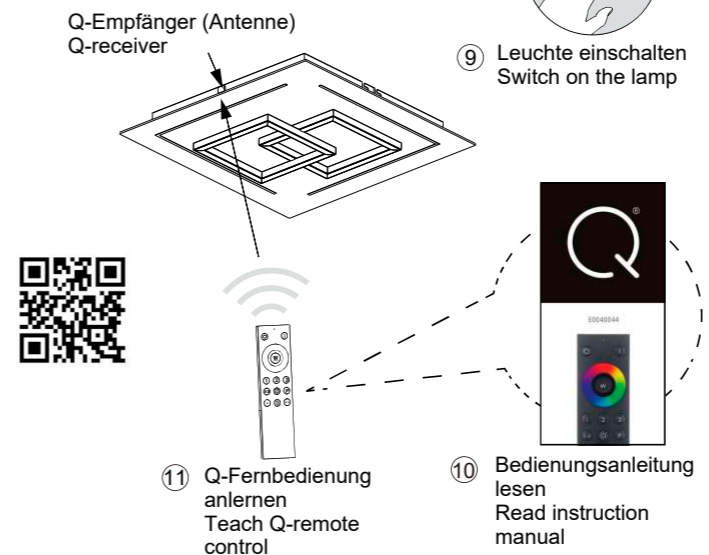

-  3 W / 10 W
360 lm / 1.100 lm
-  31 W
1.500 lm
-  LED-Board
25.000 h
- Tk** 2.700 - 5.000 K
-  15.000 x
-  <0,5 s
dimmbare with rrc

 2,4 GHz
10 dBm

+

- 4x 
- 4x 
- 4x 

AAA, 1,5V

Inkl. Funkfernbedienung
Incl. radio remote control

1 | Montage / fitting

als Deckenleuchte
as ceiling light

2 | Elektrischer Anschluss / electrical connection

230 Volt / 50Hz-Anschluss
230 voltage / 50Hz connection

3 | Fernbedienung anlernen / teach remote control

Siehe Q-Fernbedienungsanleitung
See Q-remote control manual

! Reset

Rückstellen der Leuchte auf Werkseinstellung.
Reset the lamp, factory new.