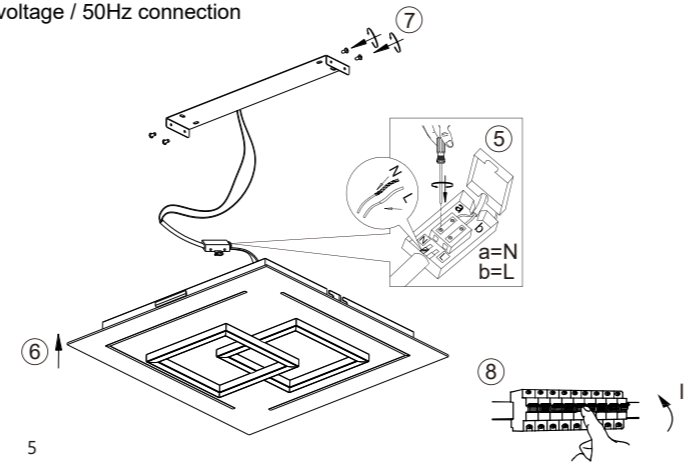

-  3 W / 10 W
360 lm / 1.100 lm
-  31 W
1.500 lm
-  LED-Board
25.000 h
- Tk** 2.700 - 5.000 K
-  15.000 x
-  <0,5 s
dimmbare with rrc

 2,4 GHz
10 dBm

+

- 4x 
- 4x 
- 4x 

AAA, 1,5V

Inkl. Funkfernbedienung
Incl. radio remote control

1 | Montage / fitting

als Deckenleuchte
as ceiling light

2 | Elektrischer Anschluss / electrical connection

230 Volt / 50Hz-Anschluss
230 voltage / 50Hz connection

3 | Fernbedienung anlernen / teach remote control