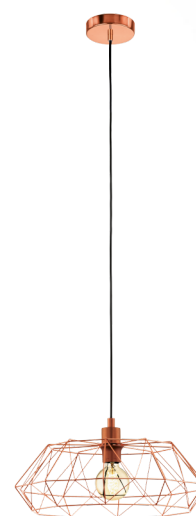

49488 CARLTON 2

Allgemeine Informationen

Materialnummer	49488
Type	Hängeleuchte
Produktsegment	Wohnraumleuchte
Thema	Vintage

Abmessungen

Artikel Höhe (in mm)	1100
Artikel Durchmesser (in mm)	455
Nettogewicht	1,362 Kilogramm

Material & Farbe

Gehäusematerial	Stahl
Gehäusefarbe	kupfer

Funktionalität

Schalterart	ohne Schalter
Batterie	Nein

Technische Informationen

Schutzart	IP20
Schutzklasse	1
Netzspannung	220-240V,50/60Hz
Betriebsspannung	220-240V,50/60Hz

Leuchtmittel 1

Leuchtmitteltyp (1)	E27
---------------------	-----

Technische Änderungen vorbehalten

Leuchtmittel inkl. (1)
Fassungsart (1)

EXKLUSIV
E27

Technische Änderungen vorbehalten

EGLO Leuchten GmbH
Heiligkreuz 22 | 6136 Pill | Austria