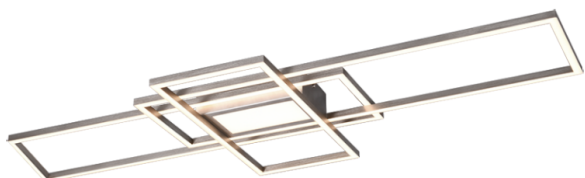

Deckenleuchte

IRVINE – 620010407

incl. 1x SMD LED, 60W · 1x 7100lm, 3000 - 6500K

- Fernbedienung
- Integrierter Dimmer
- Lichtfarbe stufenlos einstellbar
- Nachtlicht
- Nicht für externe Dimmer geeignet
- Wand- und Deckenmontage
- Memory Funktion
- IP20

Die Deckenleuchte IRVINE sorgt für atmosphärische und sanfte Lichteffekte und überzeugt besonders mit Ihrer eleganten Formgebung, die jeden modernen Einrichtungsstil perfekt abrundet. Des Weiteren besticht die Leuchte durch praktische Zusatzfunktionen. Denn die Leuchte verfügt die über eine Nachtlichtfunktion und auch die Helligkeit lässt sich stufenlos dimmen, so dass diese je nach Lichtverhältnissen individuell angepasst werden kann. Dank integrierter Memory Funktion stellt sich das zuletzt mit der Fernbedienung eingestellte Lichtszenario ein, sobald die Leuchte über den Wandschalter aus- und wieder eingeschaltet wird. Die moderne Deckenleuchte hat eine Höhe von 6,5 cm und eine Breite von 105 cm. In Aluminium gebürstet, lässt sich die Leuchte mit vielen Einrichtungsstilen kombinieren. Darüber hinaus verfügt die Leuchte über eine moderne LED Technologie, die sich durch eine hohe Lichtqualität und Energieeffizienz auszeichnet. Im Vergleich zu herkömmlichen Halogen Leuchtmitteln lassen sich bis zu 80% der Energiekosten sparen. Zusätzlich haben LED Lichtquellen eine lange Lebensdauer, produzieren weniger Wärme und schonen die Umwelt.

Materialausführung

Metall · Nickel matt

Produktabmessungen

Breite: 105cm
Höhe: 6cm
Tiefe: 42cm
Gewicht: 1,4kg

Technische Daten

Leuchtmittel: SMD – LED (fest verbaut)
Watt: 60W
Lumen: 1x 7100lm
Kelvin: 3000 - 6500K
Farbwiedergabe (CRI): > 80 CRI
Lebensdauer: 30000H
Schaltzyklen: 15000x ON/OFF