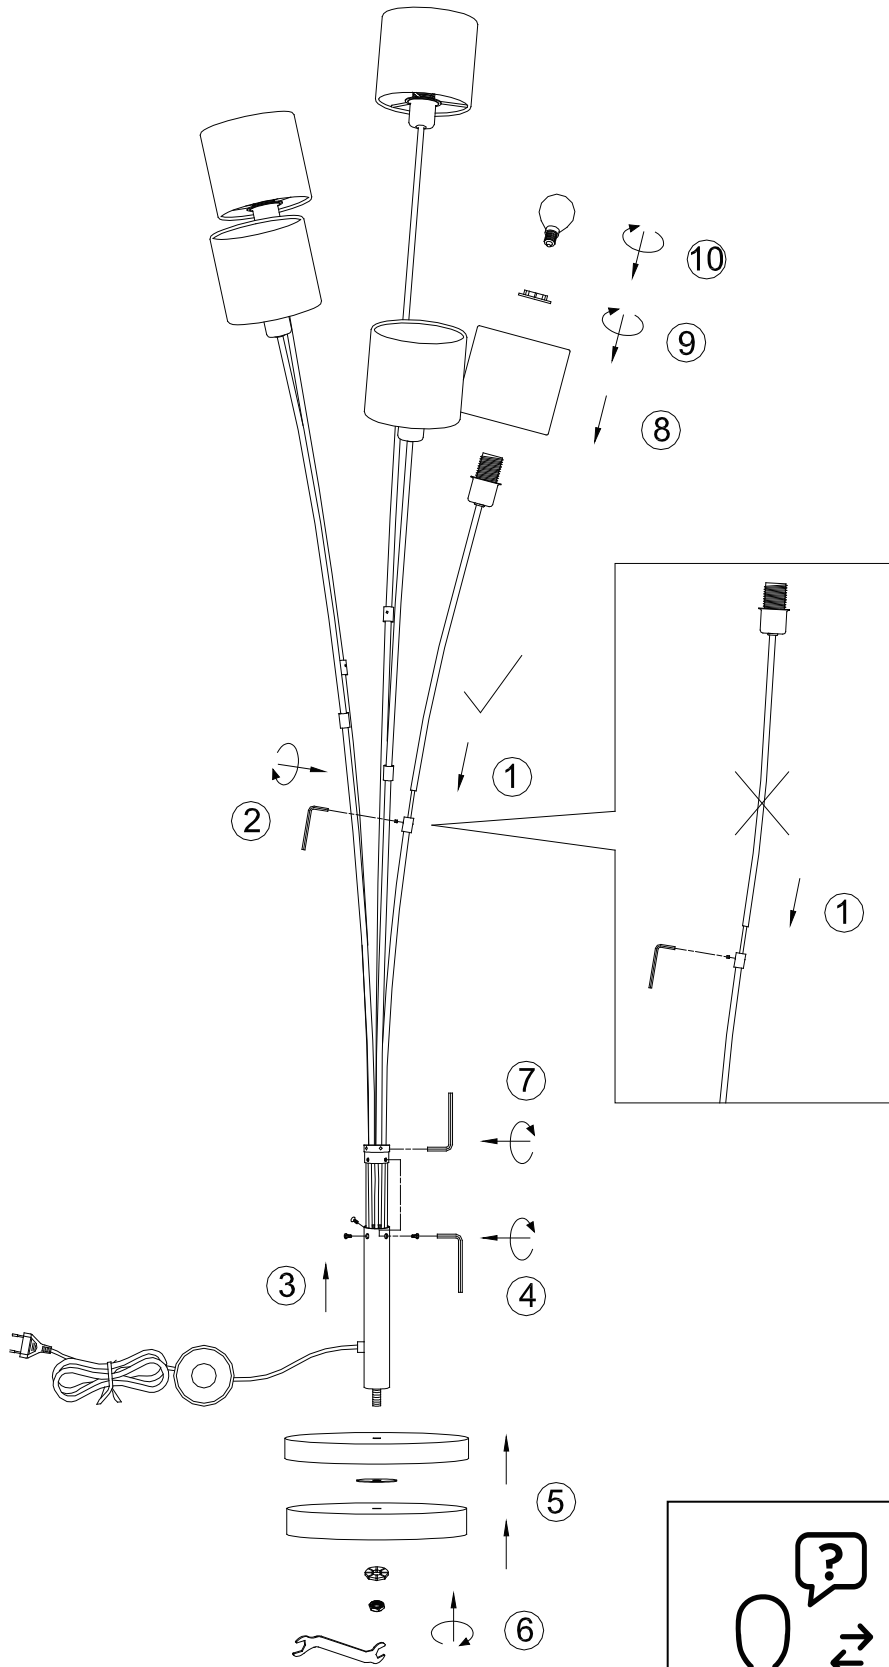

(SR) UPOZORENJE!

Prije početka montaže, pažljivo pročitajte sigurnosne upute!

(UK) ПОПЕРЕДЖЕННЯ!

Перед розбиранням, будь ласка, уважно прочитайте інструкції з техніки безпеки!

230V ~ 50Hz, 5 x E14/ max. 40W